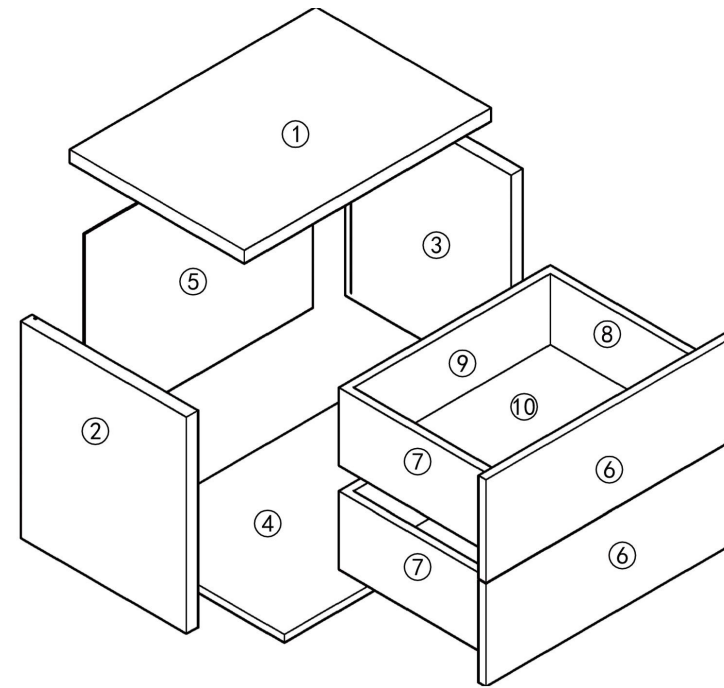

# BRAM Bedside Table

Code:22137

<p><b>A</b> 16pcs</p> 	<p><b>B</b> 4pcs</p> 	<p><b>C</b> 2pcs</p> <p>C1</p>  <p>C2</p> 	<p><b>D</b> 4pcs</p>  <p>14*3</p>	<p><b>E</b> 32pcs</p>  <p>14*3.5</p>	
<p><b>F</b> 8pcs</p>  <p>35*3.5</p>	<p><b>G</b> 4pcs</p> 	<p><b>H</b> 2pcs</p> 	<p><b>I</b> 1pcs</p> 	<p><b>J</b> 4pcs</p> 	<p><b>K</b> 16pcs</p> 